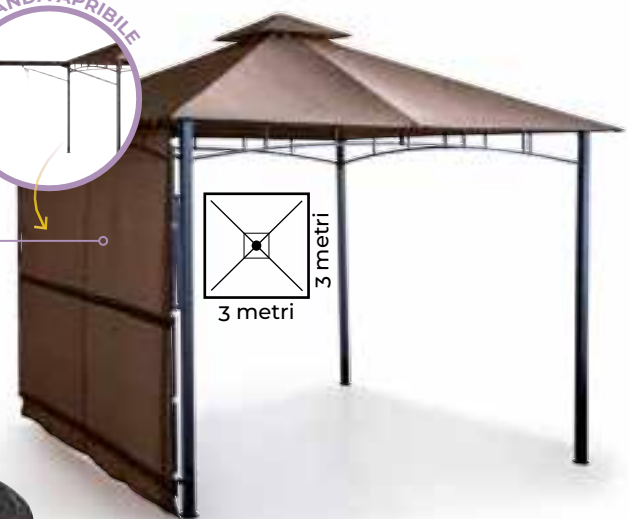

**19,90€**  
**PORTAVASI MOSAICO**  
**MODELLO BICICLETTA**

**199,00€**  
**TAVOLO RETTANGOLARE**  
**CON PIANO IN MOSAICO**  
Misure cm 150x80x75h

**129,00€**

**GAZEBO "FACILE" CON CAMINO**  
2,95x2,95x2,6 metri, ecru,  
assemblaggio facile