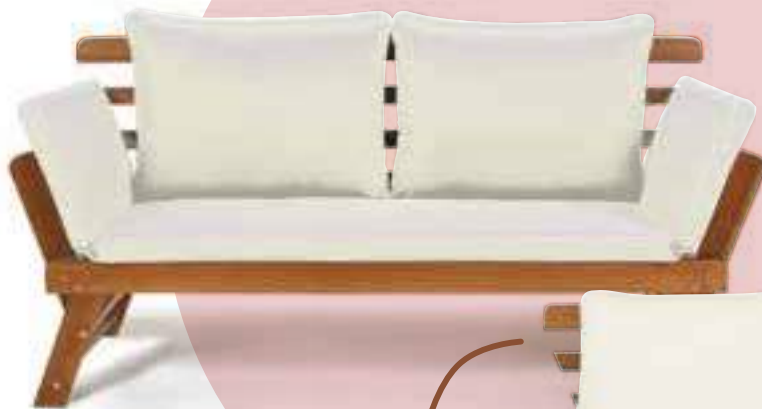

**LETTINO PRENDISOLE  
PIEGHEVOLE  
ACACIA COOP**  
cm 54x182x62,5  
con cuscino

**169,00€**

**TAVOLO IN LEGNO DI ACACIA FSC  
CON FINITURA AD OLIO,  
PIEGHEVOLE E ALLUNGABILE**  
Misure 100/140 x 70x 76H cm.  
Funzione salvaspazio

**299,00€**

**TAVOLO ESTENSIBILE IN LEGNO  
DI ACACIA FSC  
CON TRATTAMENTO AD OLIO,  
TOP A RIQUADRI**  
utilizzabile in tre lunghezze: cm  
210/260/310x100x76

**coop**  
*Legno  
con stile*

**29,90€**

**TAVOLO VASSOIO  
COOP ACACIA FSC**  
cm 54x38x72h