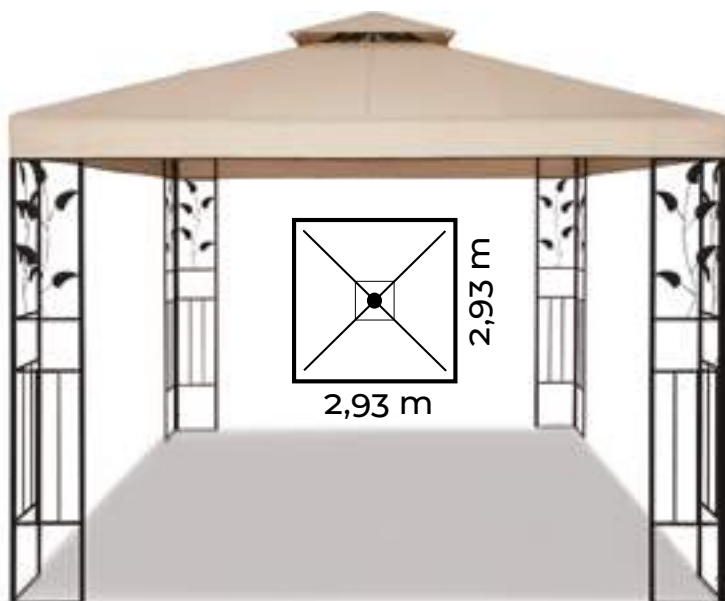

## Comode e maneggevoli

Facilmente trasportabili,  
trovano posto ovunque.

**€29,90**

**POLTRONA CANAPONE**  
misura 77x61,5x90cm,  
colori azzurro, salvia o ecru

**da non  
perdere!**

**49,90€**

**OMBRELLONE  
3X2 METRI**  
Base non inclusa  
poliestere 6 stecche,  
con manovella  
e inclinazione

**169,00€**

**GAZEBO QUADRATO CON DECORI**

Misure: cm 293x293x270h.

Struttura in metallo color antracite con verniciatura a polvere, telo copertura in poliestere color ecru 180gsm con rivestimento in PA, con doppio tetto per miglior ricircolo dell'aria e fori per il drenaggio dell'acqua. Possibilità di acquistare telo di ricambio separatamente.