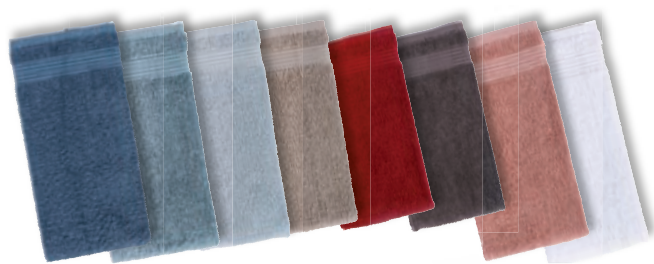

ASCIUGAMANI E OSPITI COOP

500 gsm, 100% cotone

un esempio
OSPITE CM 40X60

anzichè 2,90 €

2.17€