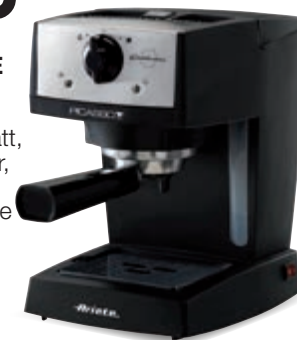

69.90€

MACCHINA CAFFE' ARIETE 1366
capacità: 0,9 litri, potenza: 850 Watt, pressione: 15 bar, vaporizzatore, sistema: polvere e cialde